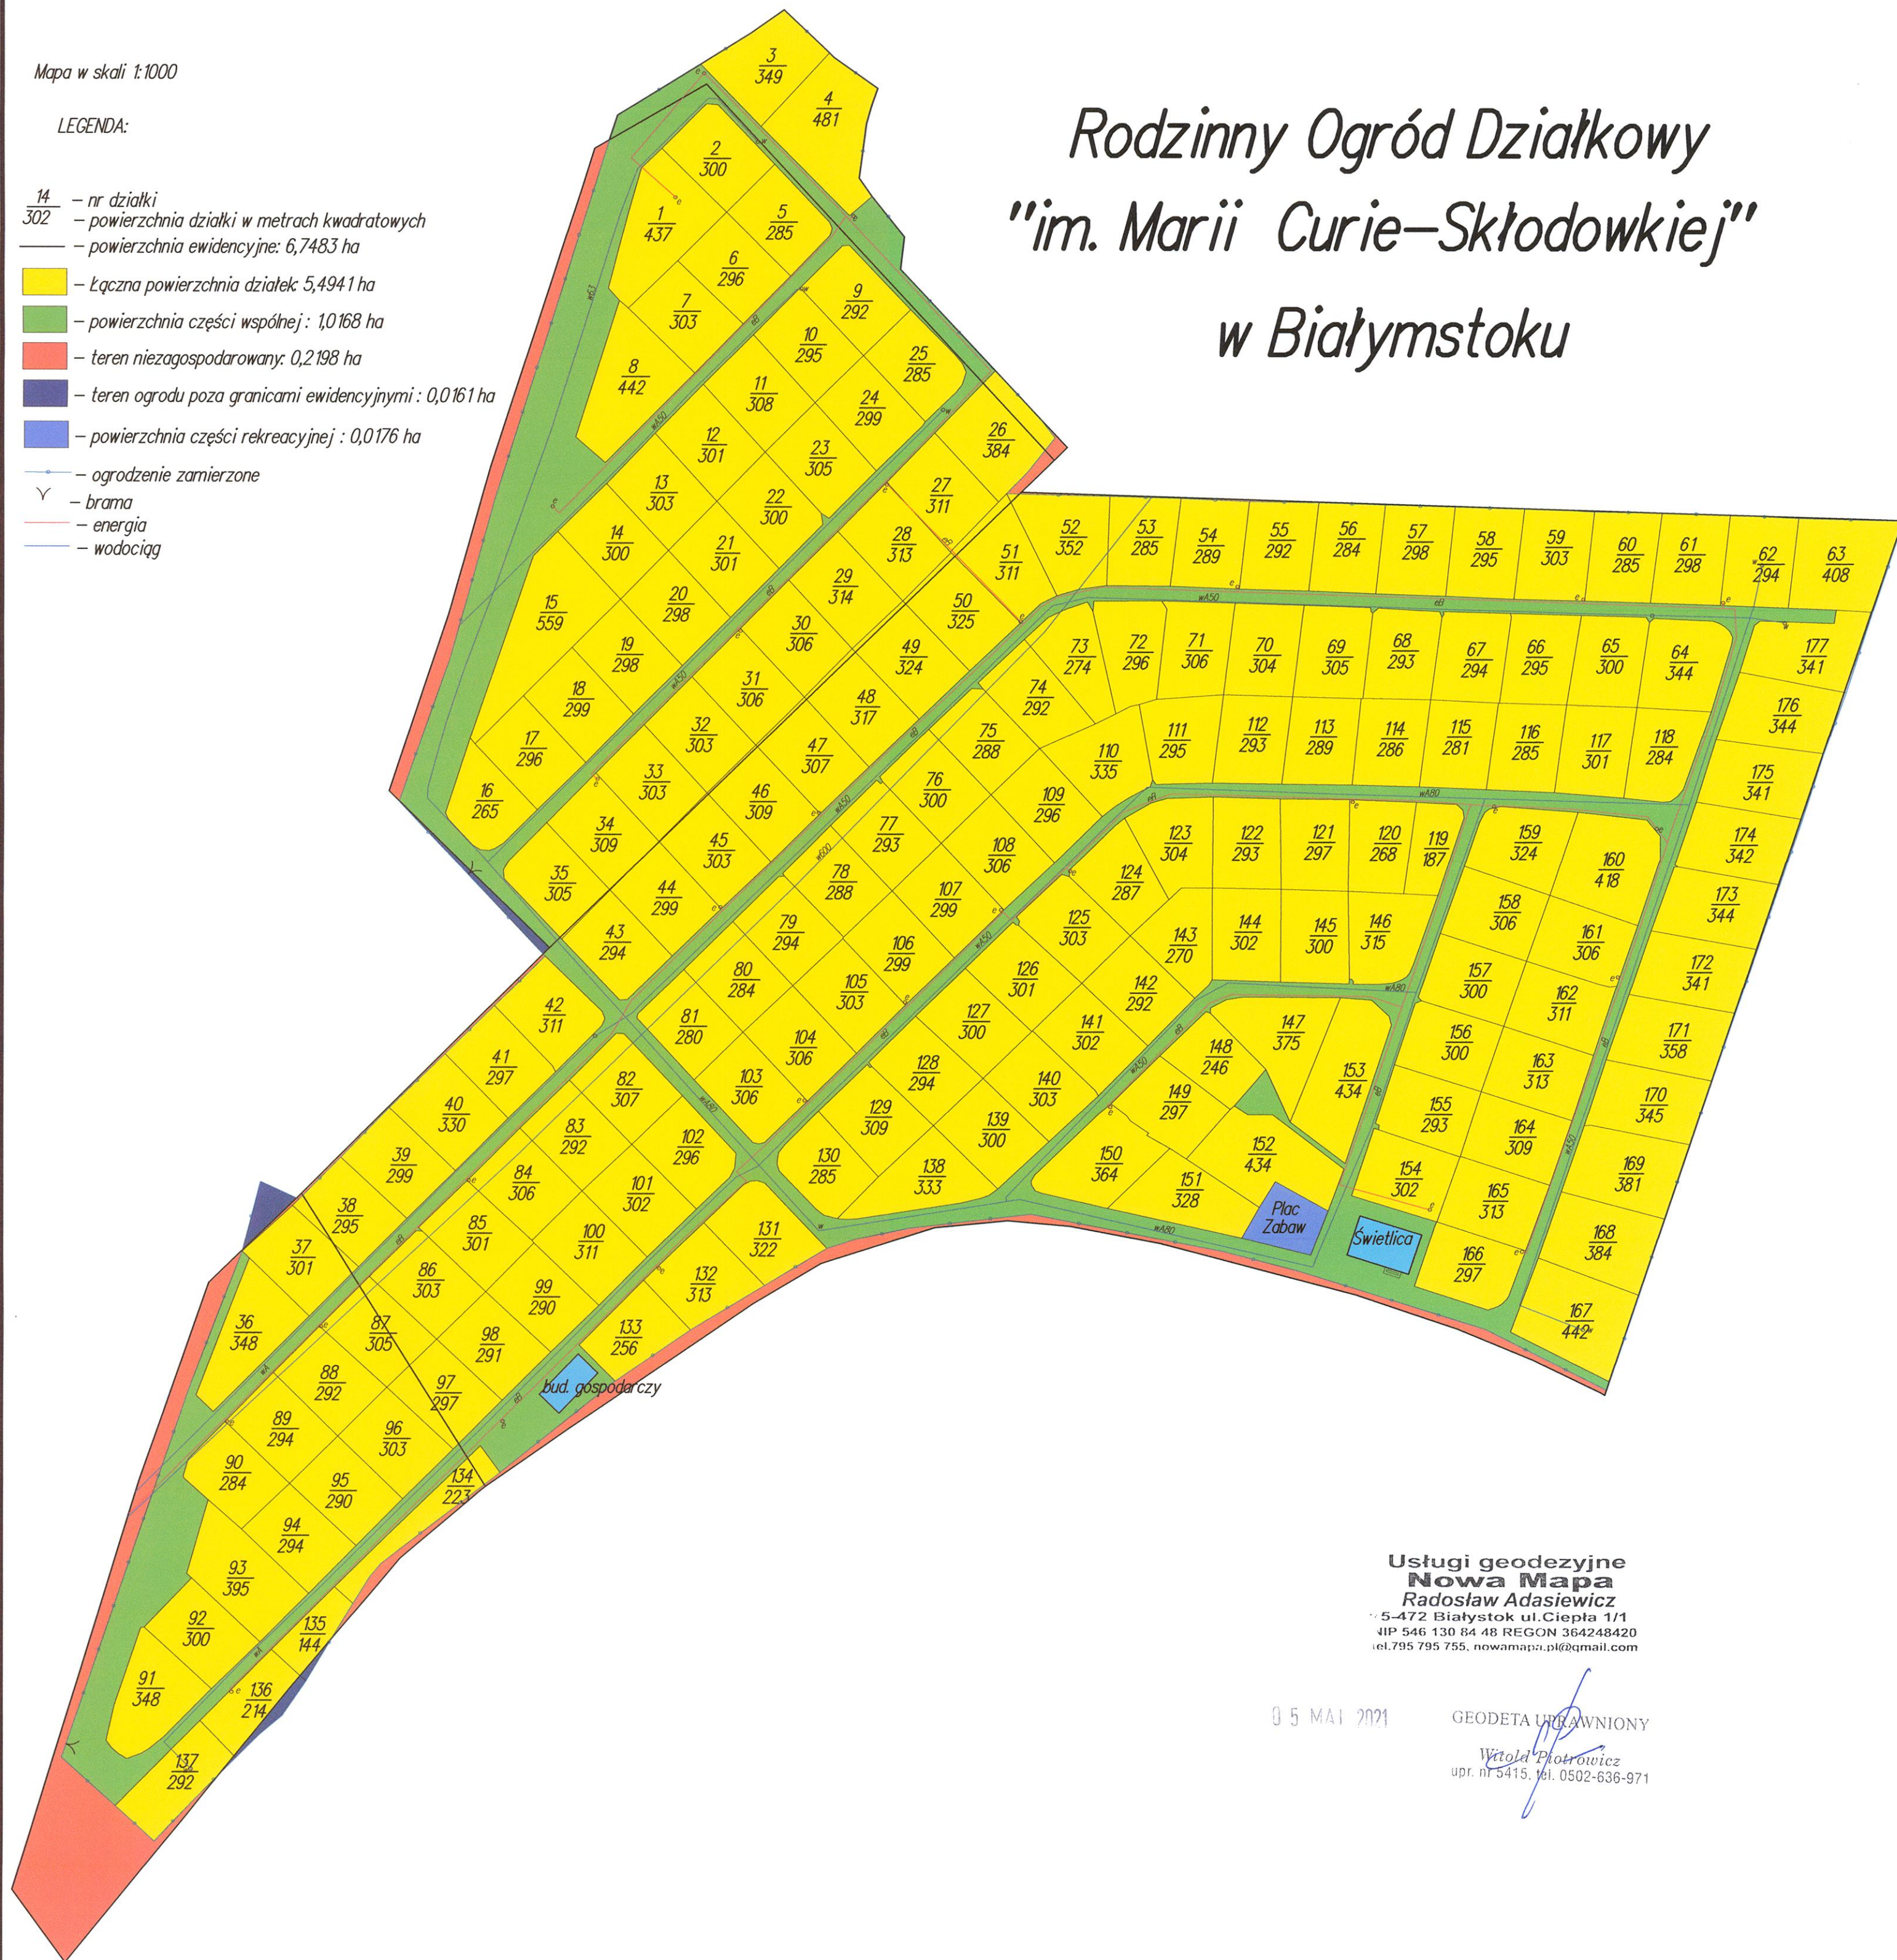

Mapa w skali 1:1000

LEGENDA:

- $\frac{14}{302}$ – nr działki
- – powierzchnia działki w metrach kwadratowych
- – powierzchnia ewidencyjne: 6,7483 ha
- – Łączna powierzchnia działek 5,4941 ha
- – powierzchnia części wspólnej: 1,0168 ha
- – teren niezagospodarowany: 0,2198 ha
- – teren ogrodu poza granicami ewidencyjnymi: 0,0161 ha
- – powierzchnia części rekreacyjnej: 0,0176 ha
- – ogrodzenie zamierzone
- ∩ – brama
- – energia
- – wodociąg

Rodzinny Ogród Działkowy "im. Marii Curie-Skłodowskiej" w Białymstoku

Usługi geodezyjne
Nowa Mapa
Radosław Adasiewicz
5-472 Białystok ul. Ciepła 1/1
NIP 546 130 84 48 REGON 364248420
tel. 795 795 755, nowamapa.pl@gmail.com